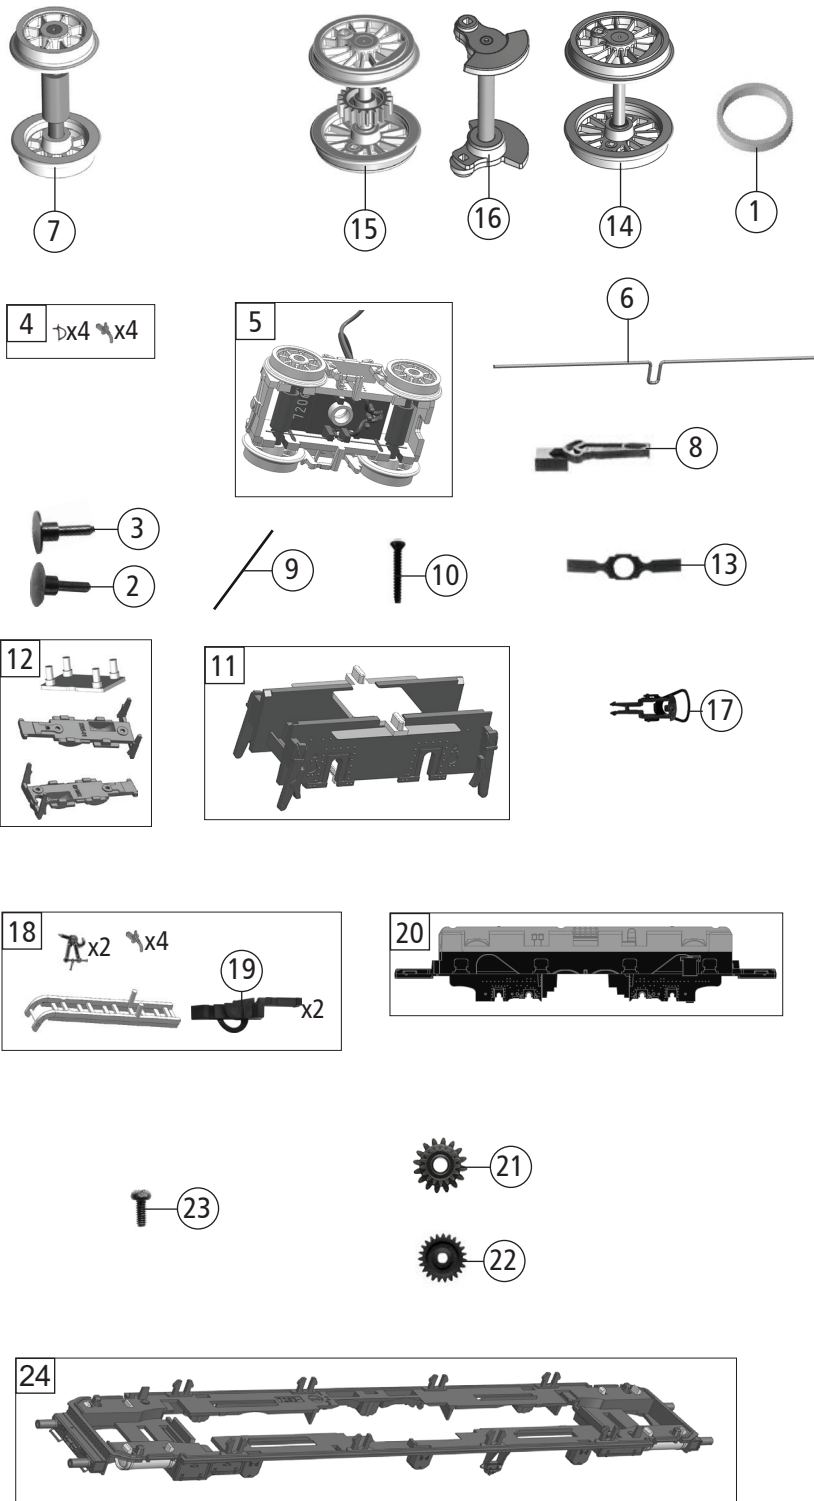

70062	DB	BR E52	=	
70063			=	🔊
78063			~	🔊
Pos. Nr. Pos.no.	Beschreibung Description		Art.-Nr. Art.no.	Preisgruppe Price bracket
1	Haftreifen H0 Traction tyre		00544006	1
2	Puffer gewölbt Buffer vaulted		140785	3
3	Puffer flach Buffer flat		140786	3
4	TS - Bremskupplung lang+kurz Part set-Brake coupling long +short		31436001	8
5	Vorlaufdrehgestell kpl. Front bogie compl.		47435201	15
6	Radkontakt Vorlauf Bogie wheelcontact		61499300	7
7	Vorlaufradsatz kpl. Front bogie wheelset compl.		53437300	14
8	Kuku-Deichsel vorne Front draw bar		38405700	7
9	Richtfeder Straightening spring		00764016	2
10	SK-Schraube M2,2x16 mm SK-Screw		85797	3
11	Abdeckplatte M. Radkontakten Cover plates w. contacts		60435201	14
12	TS - Abdeckplatten Part set-Cover plates		31435201	16
13	Blattfeder Flat spring		00764320	1
14	Kuppelradsatz o.Zahnrad Coupled wheel w/o gear		53437100	14
15	Kuppelradsatz m. Haftreifen Coupled wheel w. traction tyre		53437200	14
16	Blindwelle kpl. Jackshaft compl.		51490700	12
17	Standardkupplung Standard coupling		89246	6
18	Zurüstbeutel Bag of accessories		148953	13
19	Kurzkupplung - Vorentkupplung Short coupling pre-uncoupling		115550	6
20	Fahrgestell kpl. Chassis compl.		148951	23
21	Schneckenzahnrad Z=16/17 Wormgear		86419	6
22	Zahnrad Z=23 Gear		111679	3
23	GF-Schraube M2x5 mm GF-Screw		114966	3
24	Lokrahmen Loco frame		148952	15
AC-Wechselstrom				
25	Abdeckplatten+Schleiferauflage Cover plates+Slider pad		31395271	16
26	Schleifer Slider		69203300	13
27	Kontaktblech Contact plate		00621003	6
28	Klemmstück Clamp		00621002	9